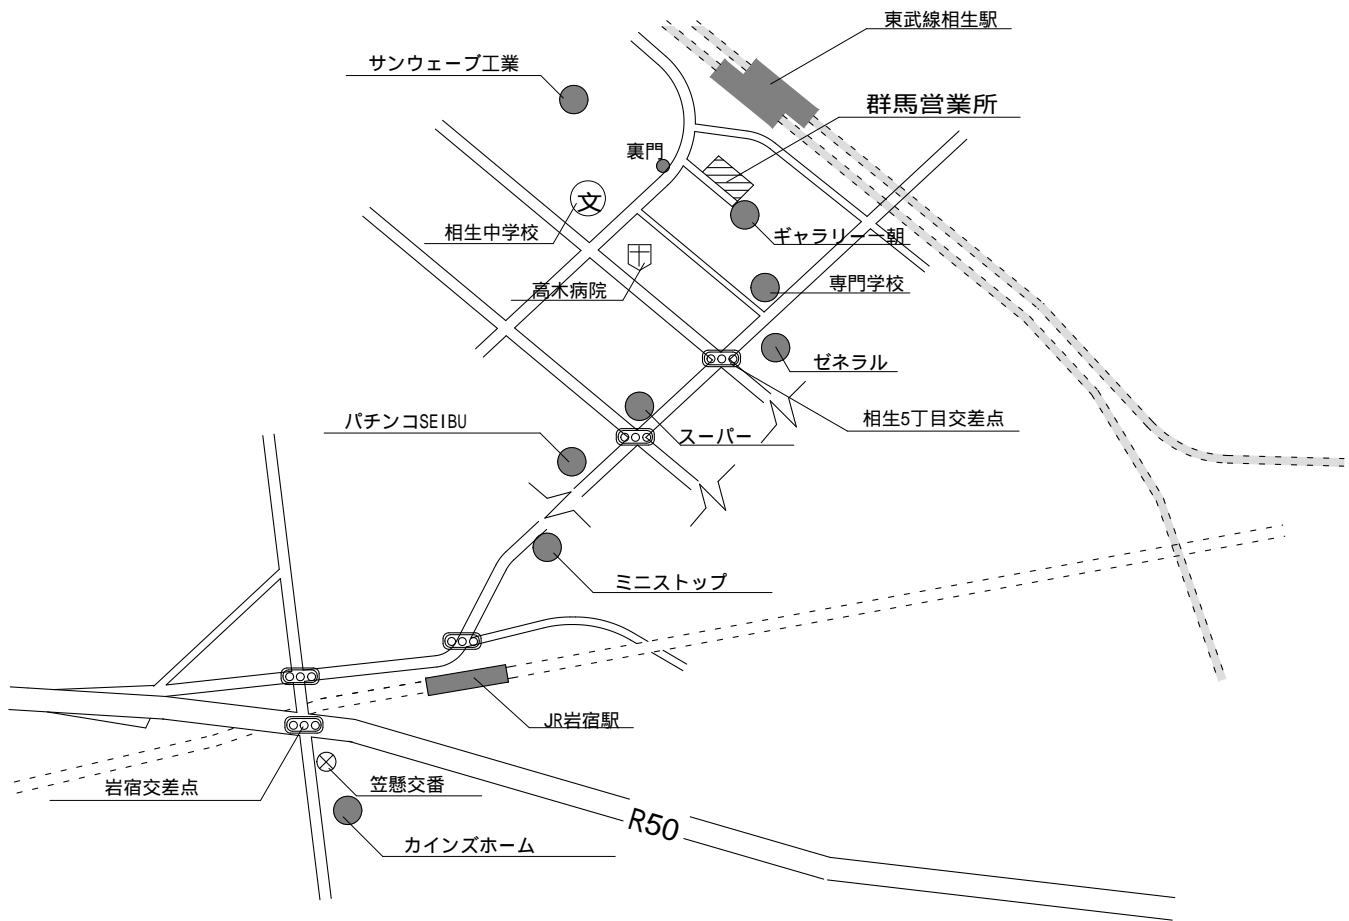

# ウッディワールド株式会社 群馬営業所 案内図

サンウェーブ工業裏門の反対側の  
曲がり角を曲がって下さい。

住所

〒376-0011

群馬県桐生市相生町5-151-3

TEL/FAX 0277-54-0330

ウッドデッキの見学希望の方お手数ですが  
事前にご連絡の程よろしくお願い致します。